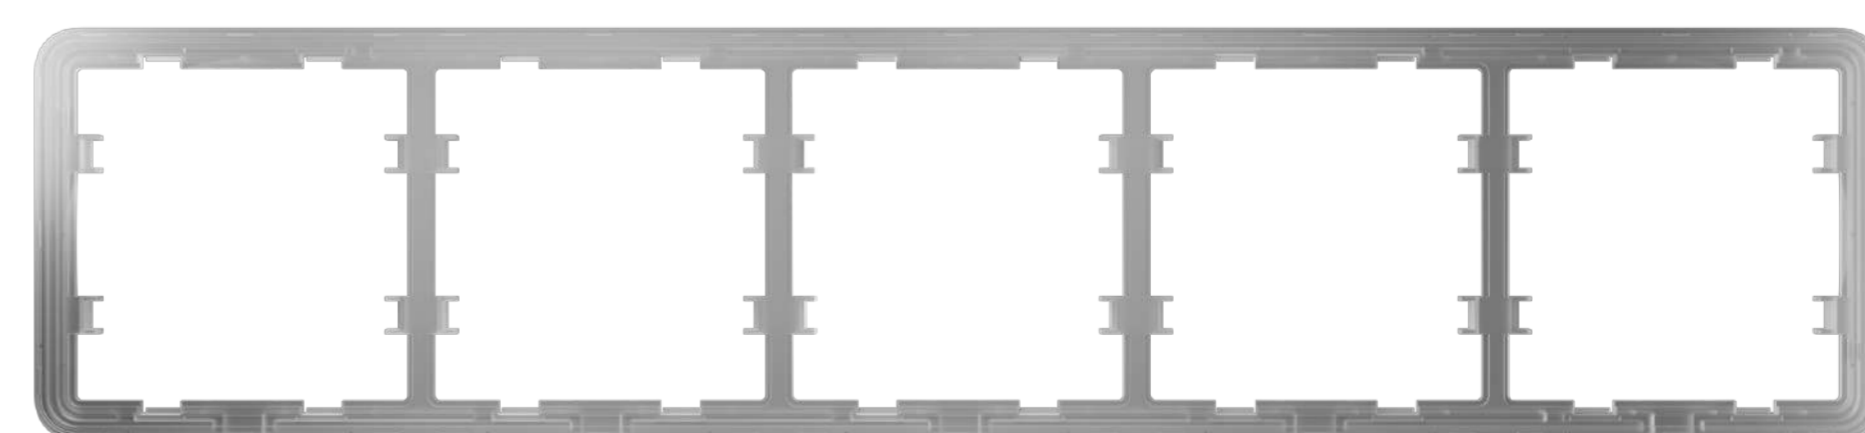

Afdekraam

Een kunststof frame met 2 tot 5 plaatsen voor het monteren apparaten in één set

Als het stopcontact als een afzonderlijk apparaat wordt geïnstalleerd, worden het voorpaneel en het frame als één onderdeel geleverd. Om meerdere apparaten als set naast elkaar te installeren, moet u het geschikte frame en afdekkappen kopen.