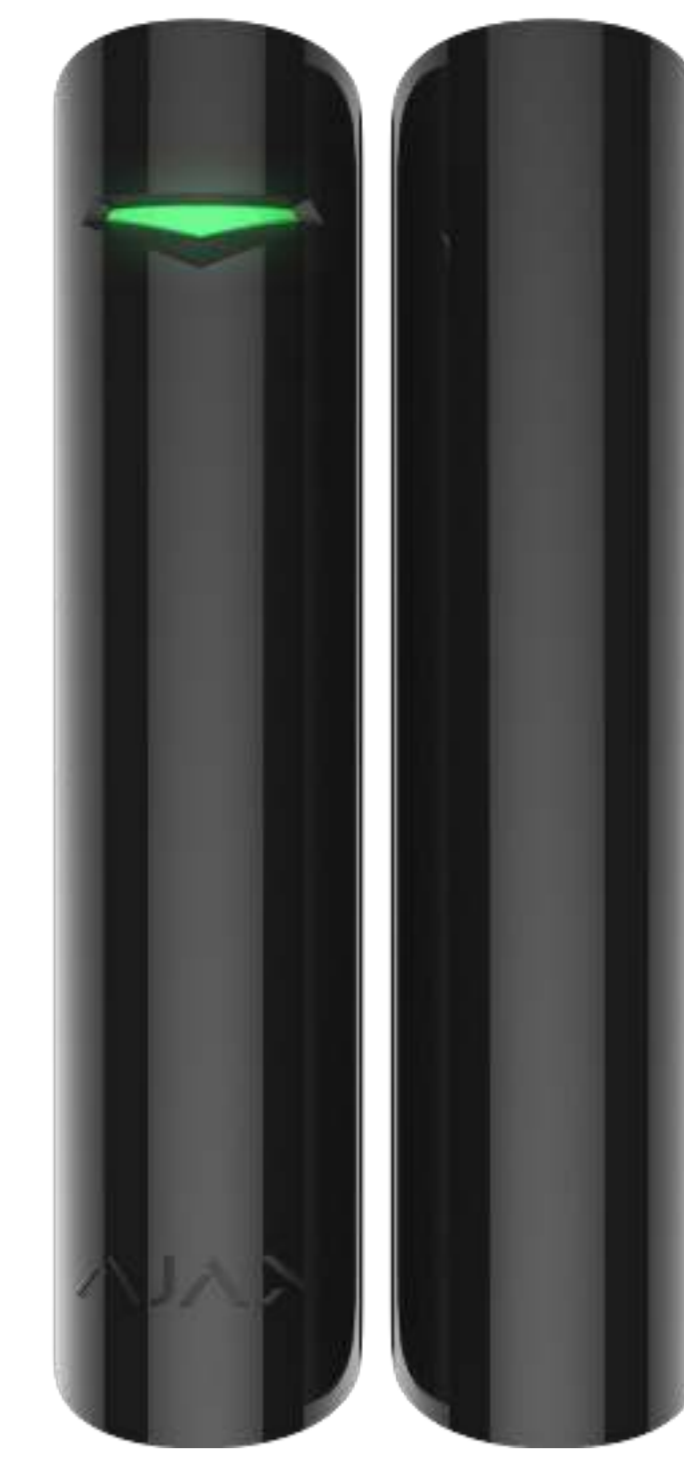

DoorProtect Jeweller

Draadloze openingsdetector.

>< Betrouwbare openingsdetectie

- De reedschakelaar kan 2 miljoen openingen aan
- Bescherming tegen het doorslaan van de reedschakelaar
- Uitgerust met twee magneten: klein en groot

Jeweller communicatietechnologie

- Tot 1200 m radiocommunicatie in een open ruimte
- Met versleuteling en authenticatie om spoofen te voorkomen
- Regelmatig een detectieonderzoekperiode om de huidige statussen van het apparaat weer te geven

||| Extra functies

- Extra NC-ingang om een detector van derden te verbinden
- Bel-functie: Ajax-sirenes maken een speciaal geluid als de deur opengaat

Feilloos zelfstandig

- Werkzaam tot wel 7 jaar
- Voorgeïnstalleerde batterijen
- Melding wanneer batterij bijna leeg is