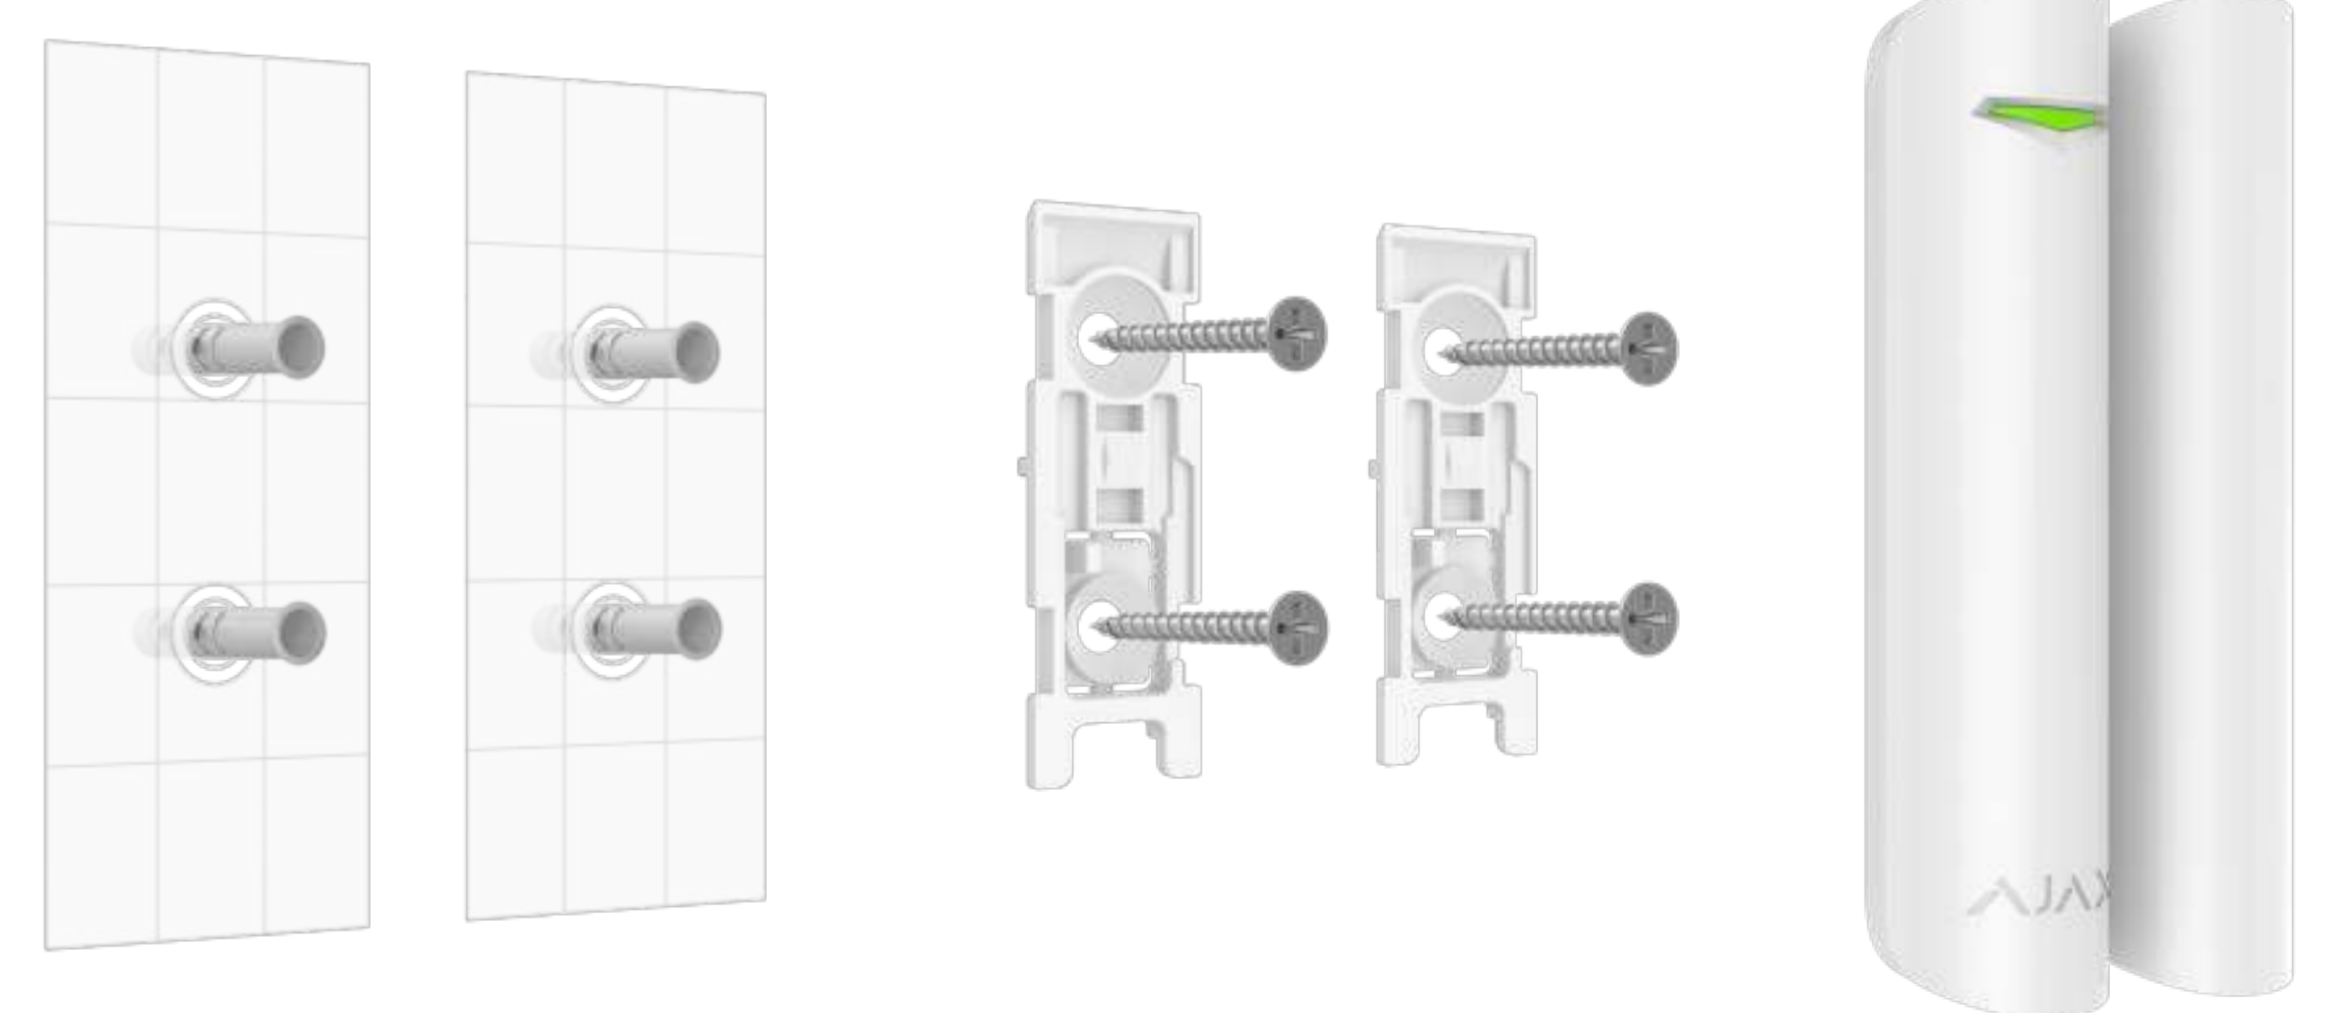

||| Extra functies

- Extra NC-ingang om een detector van derden te verbinden
- Bel-functie: Ajax-sirenes maken een speciaal geluid als de deur opengaat

Feilloos zelfstandig

- Werkzaam tot wel 7 jaar
- Voorgeïnstalleerde batterijen
- Melding wanneer batterij bijna leeg is

Snel installeren en instellen

- Koppeling met een hub via een QR-code
- Bediening en configuratie op afstand via de app
- Gemakkelijke installatie en onderhoud

<p>Normering</p> <p>EN 50131 (Grade 2) [PD 6662:2017]</p>	<p>Compatibiliteit</p> <p>Hubs Hub, Hub Plus, Hub 2 (2G), Hub 2 (4G), Hub 2 Plus, Hub Hybrid (2G), Hub Hybrid (4G)</p> <p>Signaalversterkers ReX, ReX 2</p>	<p>Communicatie met bedieningspaneel</p> <p>Jeweller-communicatietechnologie</p> <p>Frequentiebanden 866,0 – 866,5 MHz 868,0 – 868,6 MHz 868,7 – 869,2 MHz 905,0 – 926,5 MHz 915,85 – 926,5 MHz 921,0 – 922,0 MHz Afhankelijk van de verkoopregio.</p> <p>Communicatiebereik van Jeweller tot 1200 m In een open ruimte.</p>	<p>Detectie opengaande deur</p> <p>Gevoelig element 1 reedschakelaar</p> <p>Hulpbron van de sensor 2.000.000 openingen</p> <p>Verbinding met detector van derden bekabelde detectoren met het normaal gesloten (NC) verbindingstype</p>
<p>Voeding</p> <p>Batterij 1 × CR123A Voorgeïnstalleerd.</p> <p>Levensduur van de batterij tot 7 jaar</p>	<p>Installatie</p> <p>Temperatuurbereik van -10 °C tot +40 °C</p> <p>Luchtvochtigheid tot 75%</p> <p>Veiligheidsklasse IP50</p>	<p>Behuizing</p> <p>Kleur wit zwart</p> <p>Afmetingen Ø 20 × 90 mm</p> <p>Gewicht 29 g</p>	<p>Volledige set</p> <p>DoorProtect Jeweller 2 magneten (klein en groot) 1 × CR123A-batterij (voorgeïnstalleerd) SmartBracket-montagepaneel Installatiekit 2-draadsaansluiting voor NC-detectoren van derden Snelstartgids</p>