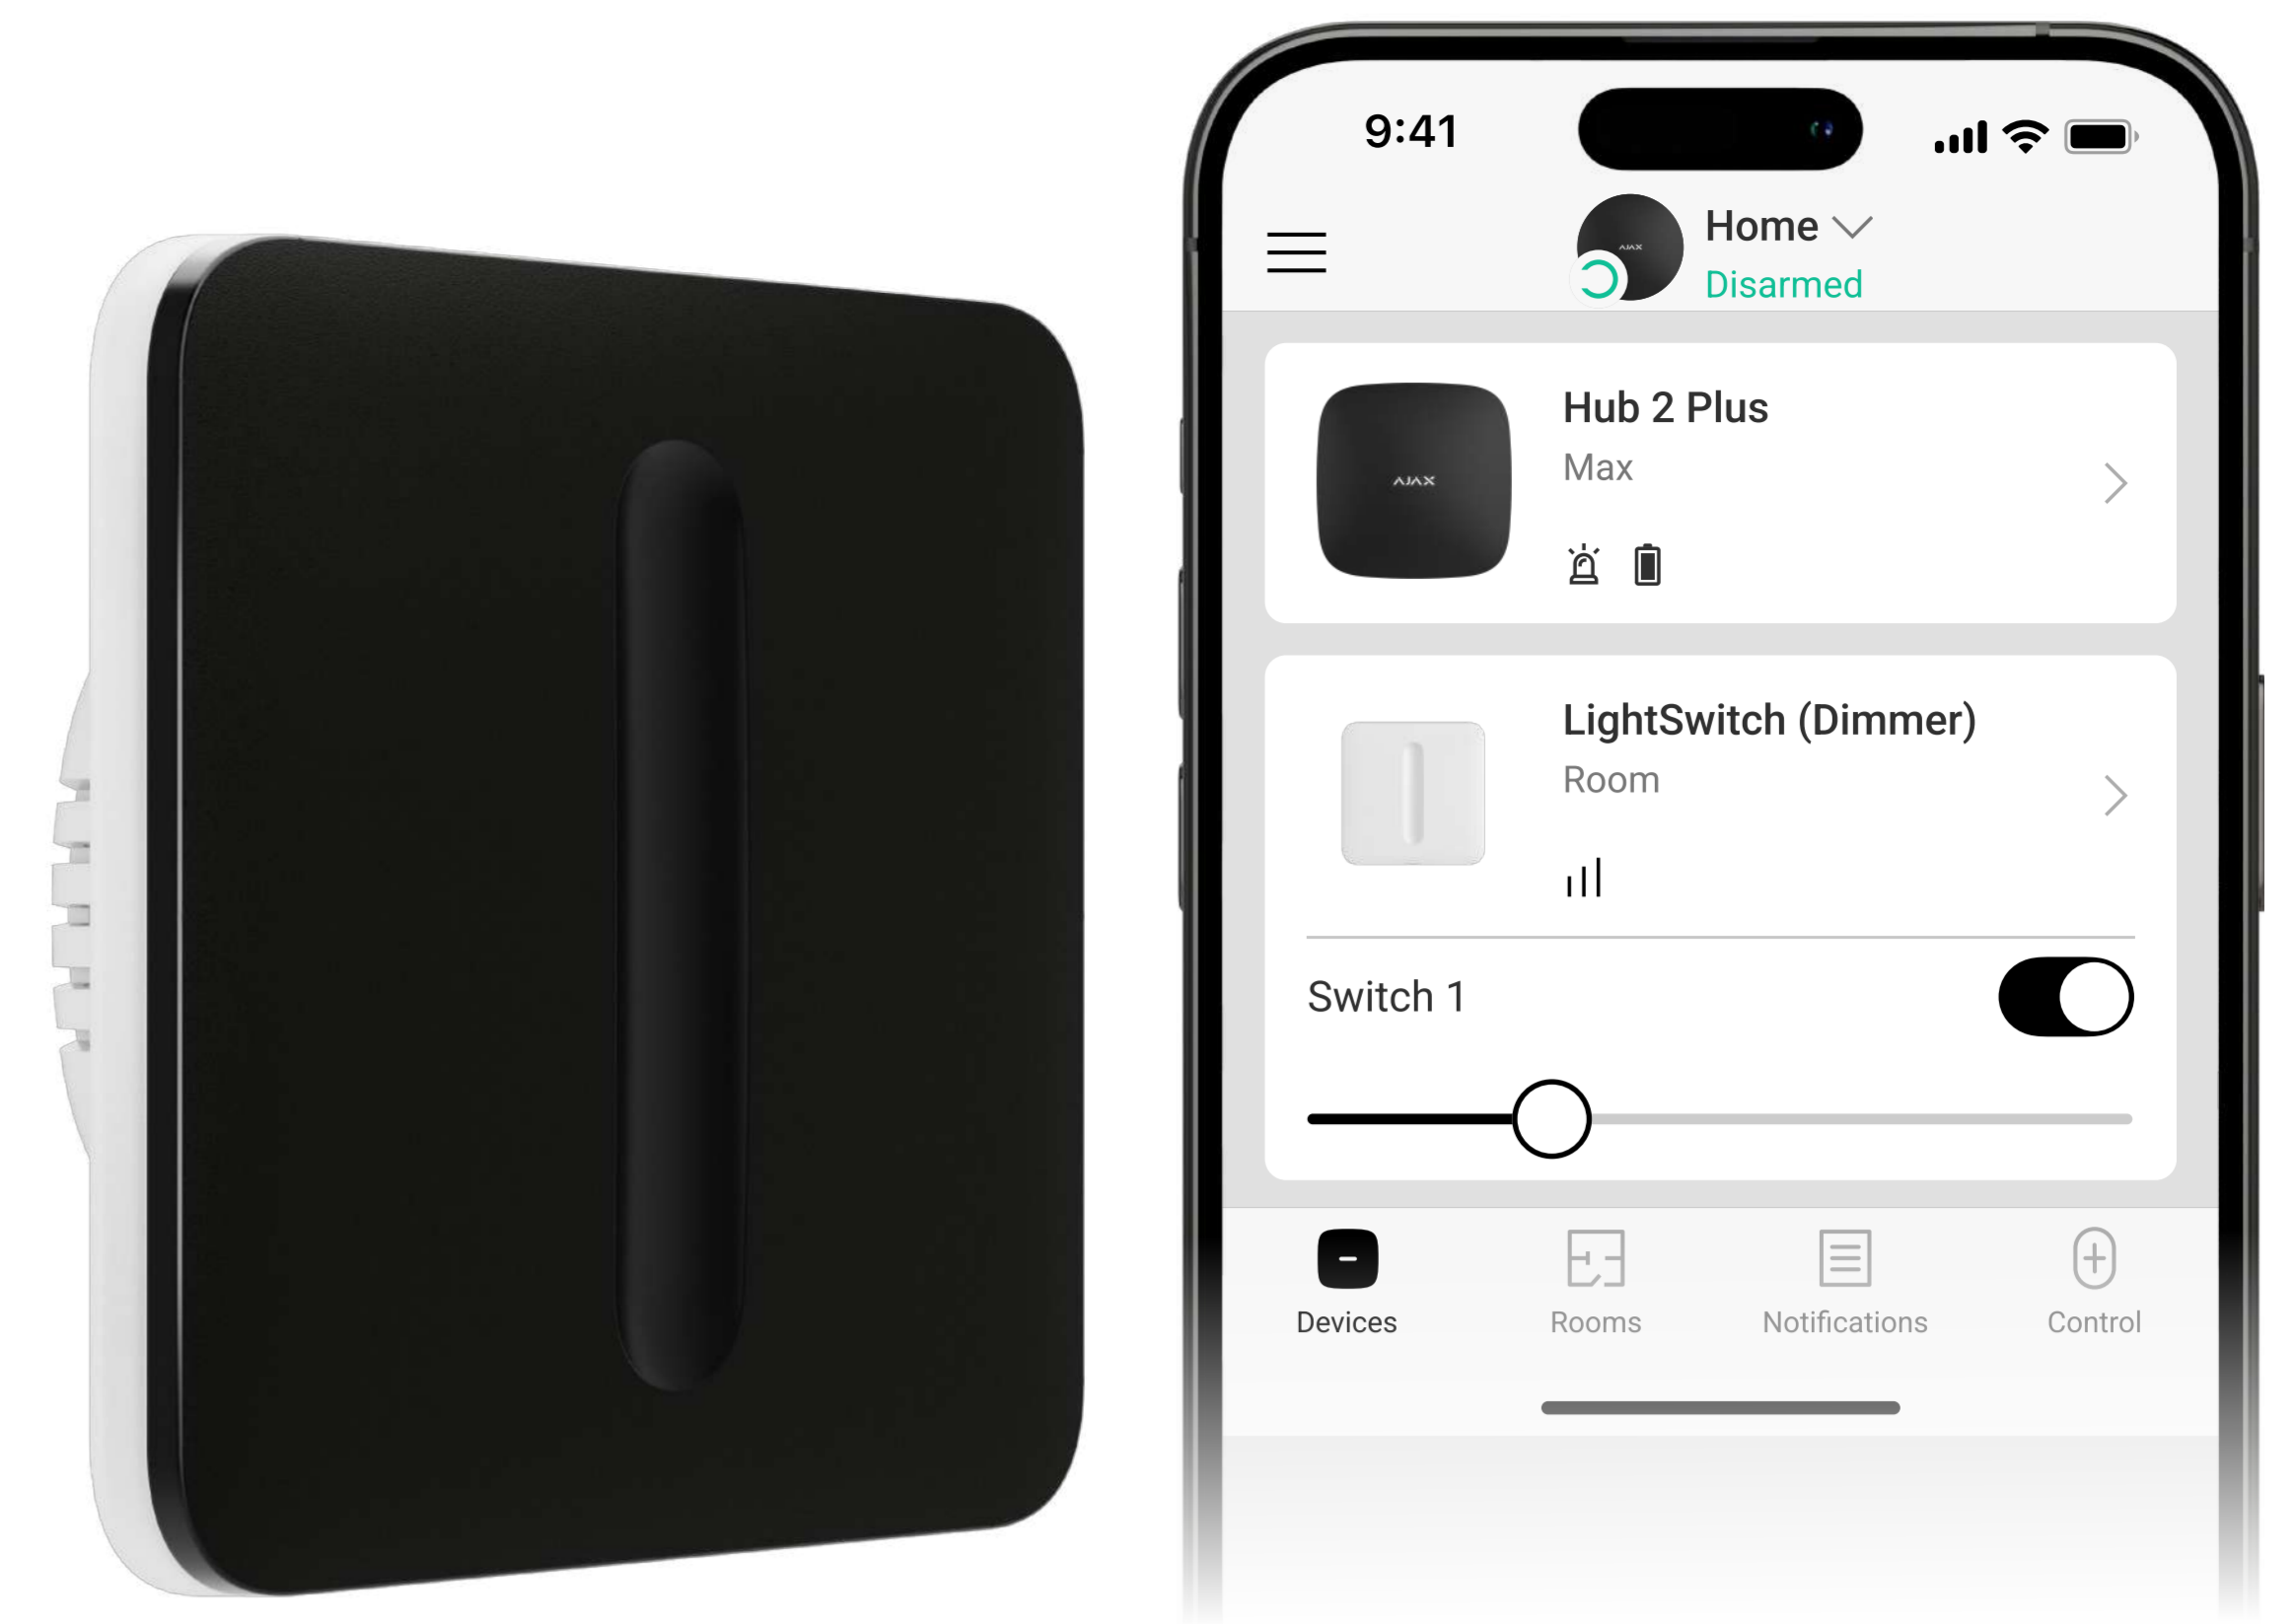

Baseline-productlijn

LightSwitch (Dimmer) Jeweller

Draadloze slimme dimschakelaar

Een alternatief voor iedere schakelaar

- Groot aanraakgevoelig paneel
- Niet-verblindende led-achtergrondverlichting
- Geschikt voor zowel horizontale als verticale installatie
- De serie omvat enkele schakelaars, dubbele schakelaars, wisselschakelaars, crossover-schakelaars en dimmers

Jeweller communicatietechnologie

- Tot 900 m aan radiocommunicatie met een hub in een open ruimte
- Versleuteling voor veilige gegevensoverdracht
- Regelmatige polling om de huidige statussen van het apparaat weer te geven

Past in elk interieur

De aanraakgevoelige schakelpanelen zijn verkrijgbaar in 8 verschillende kleuren, waardoor ze geschikt zijn voor installatie op verschillende locaties, waaronder woningen, kantoren, en werkplekken.

LightSwitch-onderdelen

LightSwitch is een prefab apparaat, waarbij elk onderdeel afzonderlijk kan worden aangeschaft. De onderdelen worden geïnstalleerd door ze aan elkaar te bevestigen.

Dimmer

Beheert de voeding van verlichting